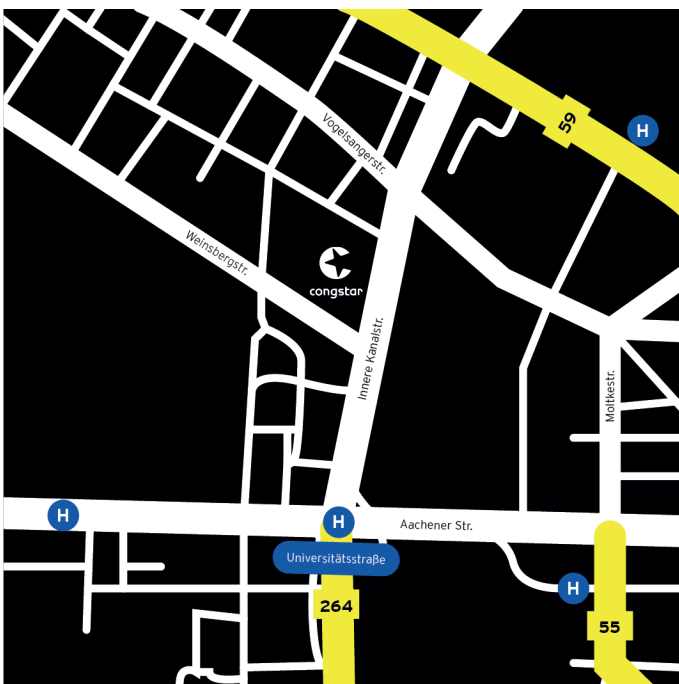

congstar

Anfahrtsbeschreibung congstar

Adresse:

congstar GmbH
Weinsbergstrasse 70
50823 Köln

Anreise mit öffentlichen Verkehrsmitteln:

Ab Bf Köln-Messe/Deutz

Linie 1 Richtung Junkersdorf/Weiden West bis Haltestelle Universitätsstraße

Ab Köln-Hauptbahnhof

U-Bahn Linie 16 oder 18 Richtung Ubierring/Bonn-Bad Godesberg bzw. Klettenberg/Brühl/Bonn bis Haltestelle Neumarkt. Ab Neumarkt Linie 1 oder 7 Richtung Junkersdorf/Weiden West bzw. Achner Str. Gürtel/Haus Vorst./Frechen bis Haltestelle Universitätstraße

Anreise mit dem Auto:

Von Norden

Am Autobahnkreuz Köln-Nord auf die A57 Richtung Zentrum bis Köln-Süd/Lindenthal. Weiter auf Innere Kanalstraße, dann rechts in die Weinsbergstraße.

Von Osten

Am Autobahnkreuz Köln-Ost auf die B55a Richtung Zentrum/Messe. Nach der Rheinbrücke weiter auf Innere Kanalstraße, dann rechts in die Weinsbergstraße.

Von Westen

Am Autobahnkreuz Köln-West auf die A1 bis Weiden/Lövenich. Auf die B55 (Aachener Straße) Richtung Zentrum. Der Beschilderung Richtung Messe folgen. Nach der Rheinbrücke weiter auf Innere Kanalstraße, dann rechts in die Weinsbergstraße.