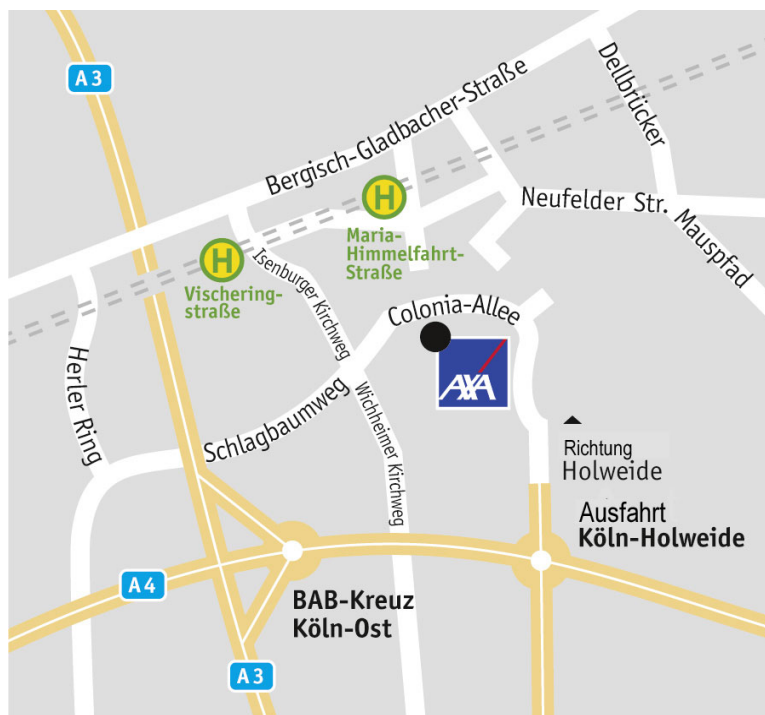

## Adresse:

AXA Konzern AG  
Colonia-Allee 10-20  
51067 Köln

## Anreise mit öffentlichen Verkehrsmitteln:

Ab Köln-Hauptbahnhof  
U-Bahn Linie 18 Richtung  
Thielenbruch bis Haltestelle  
*Vischeringstraße* oder *Maria-  
Himmelfahrt-Straße*

Ab Flughafen Köln-Bonn:  
S-Bahn Linie 13 Richtung  
Zentrum bis *Bf Köln-Deutz*

Ab Bf Köln-Deutz:  
Straßenbahn Linie 3 Richtung  
Thielenbruch bis Haltestelle  
*Vischeringstraße* oder *Maria-  
Himmelfahrt-Straße*

Ab Haltestelle Vischeringstraße  
Bus Linie 157 Richtung Köln-  
Ostheim bis Haltestelle *Colonia-Allee*

Ab Maria-Himmelfahrt-Straße  
10 Gehminuten durch  
Holweide bis zur Colonia-Allee